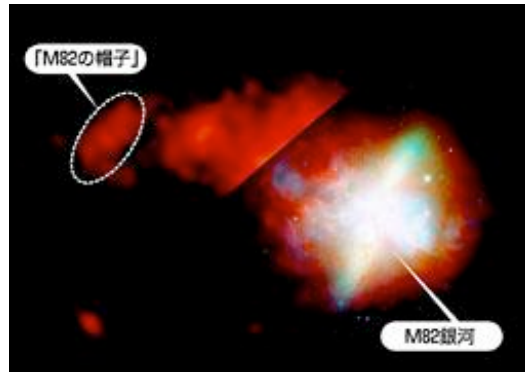

## 超新星爆発 1万回でプラズマ「帽子」 京都大などが発表

2006年12月08日

北斗七星がある「おおぐま座」近くのM82銀河で約2千万年前、恒星の一生の最後である超新星爆発が約1万回連続して起き、巨大なプラズマの塊が帽子のように飛び出している様子を、日本のX線衛星「すざく」がとらえた。M82銀河の内部は「天地創造」状態とも言われており、銀河形成の解明に役立つものと期待される。

X線衛星すざくがとらえた「M82の帽子」のX線画像(左上)に、NASAの宇宙望遠鏡ハッブルなどが撮影したM82銀河(右下)の写真を重ねた合成画像=鶴剛・京大助教授提供

京都で8日まで開かれている

「すざく」関連の国際会議で、京都大理学部の鶴剛・助教授(X線天文学)と、すざく研究グループが発表した。

この巨大プラズマは「M82の帽子」と呼ばれ、M82銀河から約3万8千光年離れたところにある。長さは約1万2千光年で幅は約3千光年と、ほぼ銀河並みの大きさ。これまではっきりと姿をとらえられなかったが、「すざく」のX線観測によって、温度が約700万度で、内部に酸素やネオン、マグネシウム、ケイ素など、超新星爆発でつくられる元素が大量に含まれていることがわかった。