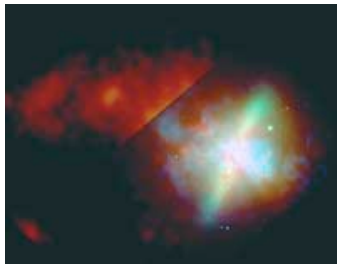

## 銀河で爆発「星のタネ」見えた！…天文衛星「すざく」

銀河内で寿命が尽きて大爆発を起こした星々から、新たな星の「タネ」となる物質が大量に噴き出ししている様子を、日本のエックス線天文衛星「すざく」が初めてとらえた。

宇宙航空研究開発機構が6日、画像を公開した。星の輪廻（りんね）の謎に迫る手がかりになるという。

おおぐま座の方角を観測したところ、地球から1200万光年離れた銀河「M82」の全体が大量のエックス線で覆われ、さらに外側に向かって、約3万8000光年の長さにわたり帯状にエックス線の強い領域が延びていた。エックス線は100万度以上の超高温の物質から放射されるため、M82内では寿命が尽きた約1万個の星が大爆発を起こしていることが判明。帯状領域では、新たな星の材料となる酸素やマグネシウムなどが、秒速数百キロ・メートルで宇宙に噴き出ししていた。

(2006年12月7日0時34分 読売新聞)

フォトニュース 写真の拡大

星の爆発で、大量の物質が宇宙に噴き出した様子をとらえた「すざく」の画像 (宇宙機構提供)