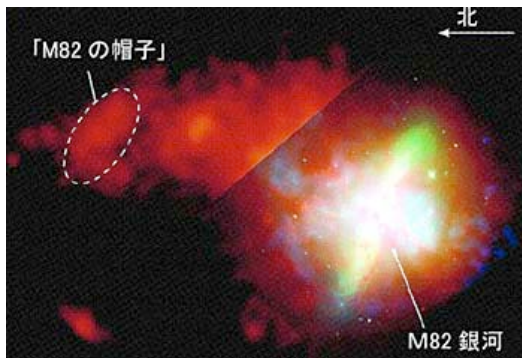

天気情報> 京都市 | 福知山市 | 舞鶴市 | 大津市 | 彦根市 | 大阪府

メール配信 | English | トマト倶楽部 | 滋賀新聞 | 写真部 | 福祉事業団 | 出版案内

京都の新しい快適、藤和不動産が考えました！
藤和三条山ノ内ホームズ

京福電鉄・嵐山本線「山之内」駅へ徒歩1分 京福電鉄・嵐山本線「山之内」駅へ徒歩1分

▶Click!

TOP | 経済 | スポーツ | 社社・観光 | 教育・大学 | 京菓子小町 | 紅葉 | 京都のクリスマスイルミネーション | 京都御所障壁画 | 京都基所

HOME>>最新ニュース一覧>>【詳細】 Kyoto Shimbun 2006年12月7日 (木)

おおぐま座にある銀河”帽子” “1万個爆発” 京都大助教授らが発表

おおぐま座にある銀河M82から約3万8千光年離れた「帽子」と呼ばれる淡く輝く部分は、約1万個の超新星爆発が連鎖して放出されたプラズマ高速流であることが、日本のエクス線天文衛星「すざく」の観測で分かった。京都市で開催中の国際会議「すざくで解明する極限宇宙」で6日、鶴岡京都大理学研究所助教授らのグループが発表した。

「すざく」がとらえた帽子部分のエクス線画像（写真左上半分、鶴岡京都大助教授提供）と、NASAの衛星が撮影したM82（写真右下半分、NASA提供）

鶴岡助教授らは、昨年7月に打ち上げられた「すざく」でM82を観測し、帽子部分から酸素やネオンなど巨大恒星の超新星爆発によって作られる元素を確認した。同時に、銀河と帽子の間にもこれらの元素が連続して存在することが分かった。約2000万年前に超新星爆発が連鎖してプラズマ（電離した粒子集団）を放出し、小銀河ほどの巨大な高温プラズマの塊が秒速数100キロで移動しているという。

M82は、星が多数誕生するスターバースト（爆発的星形成）から、重い星が進化し、最後の超新星爆発が進む活動的な銀河。地球から約1200万光年離れている。鶴岡助教授らは、別の観測で約100万年前にも超新星約1万個の爆発がM82の銀河中心近くであったことを確認しており、「これからも大爆発が繰り返されるのではないか」という。

←ひとつもどる

気になるニュースをメールで配信(無料)

- PR しがぎんSカードローン<サットキャッシュ>新発売！
- PR ★三井不動産レジデンシャルの新築分譲マンション『パークホームズ今出川』★先着順申込受付中！！★
- PR ◎京都インプラント矯正センター ♪体験者座談会♪『話したい、聞いてほしい、もっと知ってほしい！』
- PR <年齢55歳。がん世代のPET-CTがん検診・体験記！>武田病院画像診断センター・JR京都駅徒歩3分
- PR ◆京都の育児環境を考える「京の子育て掲示板」開設！◆妊娠・出産・子育て体験記も同時に募集！！
- PR 京都経営者協会<カベをやる就職セミナー>を12月14、15日 お問い合わせは075-353-7676